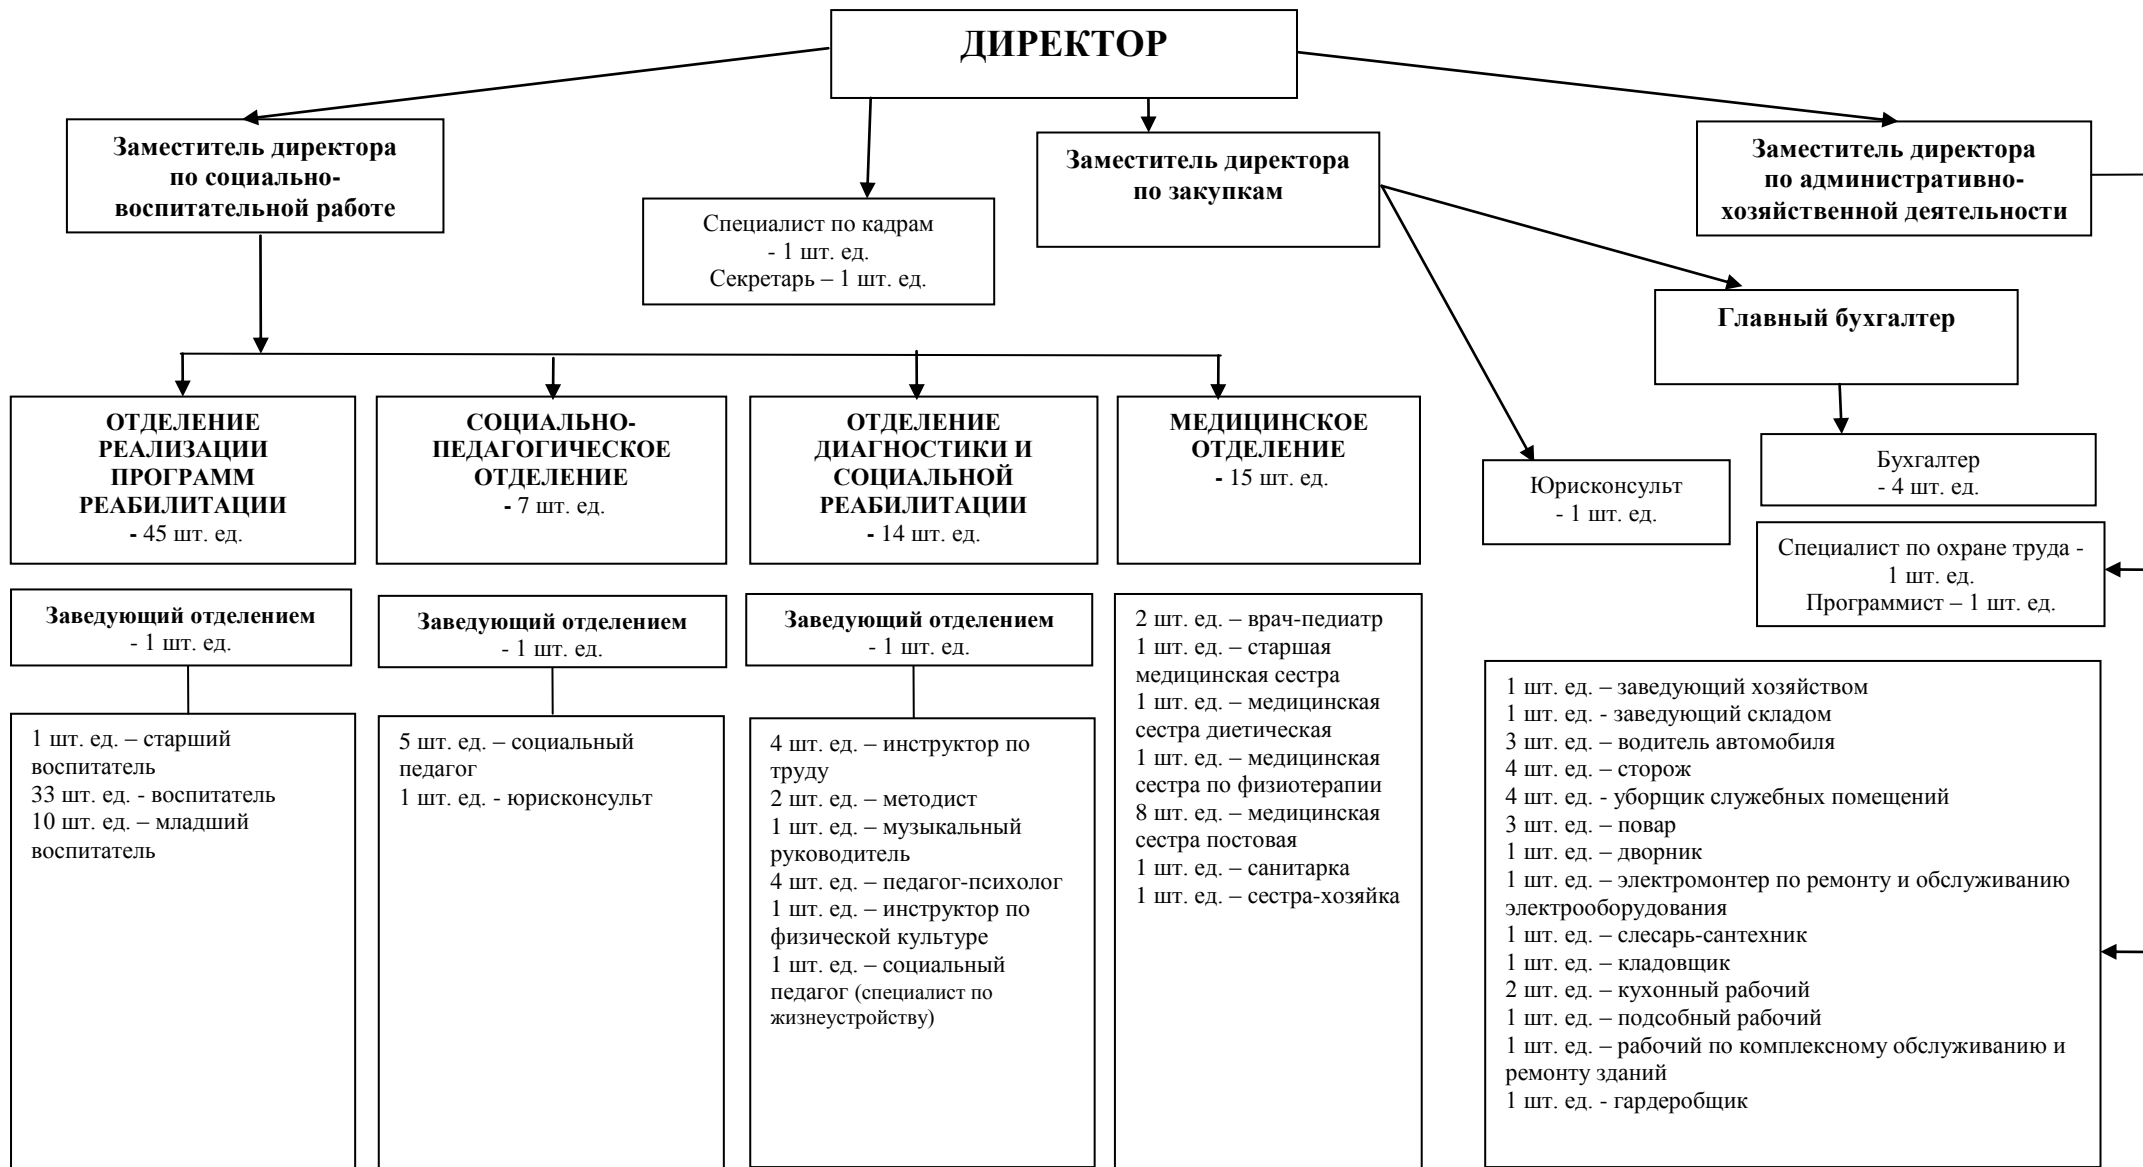

Государственное казенное учреждение Самарской области "Тольяттинский социальный приют для детей и подростков "Дельфин"

ИТОГО: 120 штатных единиц